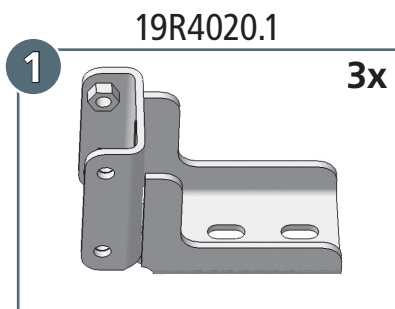

M8x20; DIN 933 A2	12x
	Ø8; DIN 127 A2	12x
	Ø8,4; DIN 9021 A2	12x