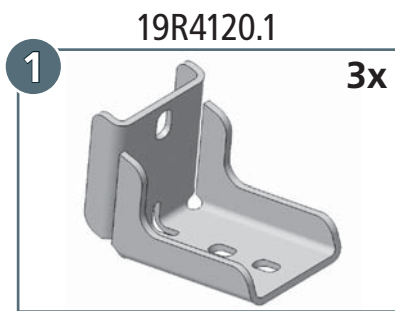

M8x25; DIN 933 A2	3x
	M8; DIN 934 A2	3x
	Ø8,1; DIN 127 A2	3x
	Ø8,4; DIN 9021 A2	6x

article no.:
19R4120 inox black

Revision 1: 25.08.2022

page/Seite 2