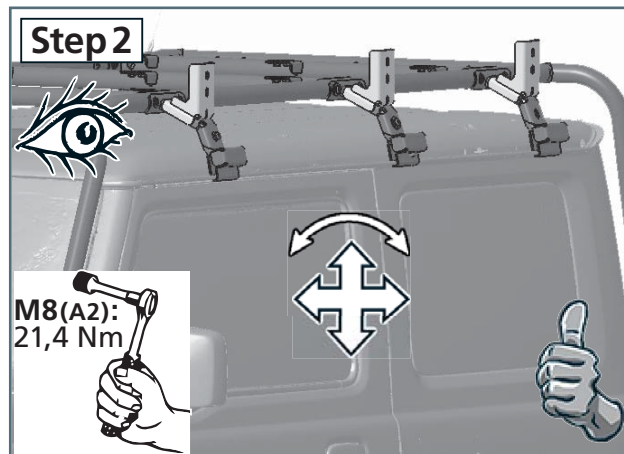

article no.:
19R4120 inox black

Revision 1: 25.08.2022

page/Seite 2