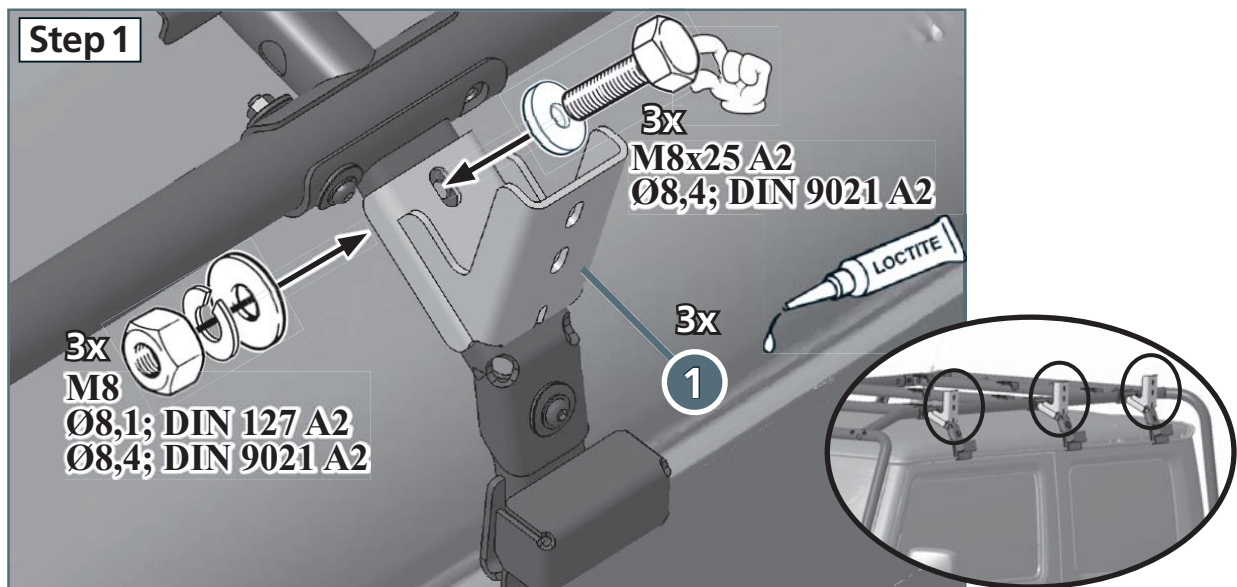

article no.:
19R4120 inox black

Revision 1: 25.08.2022

page/Seite 2