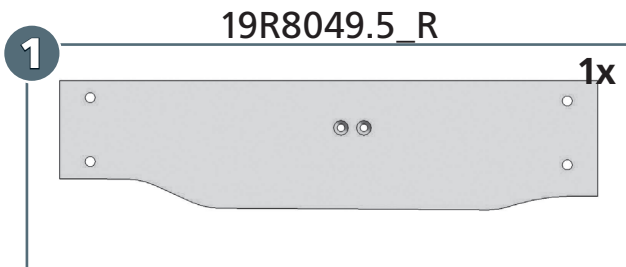

MONTAGEANLEITUNG ASSEMBLING INSTRUCTIONS

3 Jahre Garantie

2 Stunden

weight: ca. 5,5 kg

MOUNTING KIT WOODEN PLANK FOR REAR / MONTAGESATZ HOLZAUFLAGE FÜR HECK

- Artikel-Nr: 19R 9049

Wild Land Drivers GmbH
Sportplatzstr. 4
D-85635 Höhenkirchen b.München

E-Mail: info@wild-land-drivers.de
Phone: +49 (0) 8 10 2 / 89 58-16

M5:
6Nm
M6:
10Nm
M8:
25Nm
M10:
50Nm

	M8x20; DIN 933 Zn	2x
	M10x1,25x25; DIN 933 Zn	3x
	M5x18; DIN 7991 Zn	4x
	M6x12; DIN 7991 Zn	16x
	M6x16; DIN 7991 Zn	28x
	M6x20; DIN 7991 Zn	10x
	Ø8,4; DIN 9021 Zn	2x
	Ø10,5; DIN 9021 Zn	3x
	M5; DIN 985 Zn	4x
	Anschweißmutter M6 038511	32x
	Clip Wagenheber	2x
	Clip Radschlüssel	2x
	Kunststofffüße LX.25- SW13-M8x72; 431019	2x

Not included! Must be ordered separately!
Nicht enthalten! Muss separat bestellt werden!

Step 1

1 + 2

black side inside!
schwarze Seite innen!

Revision 6: 06.08.2024