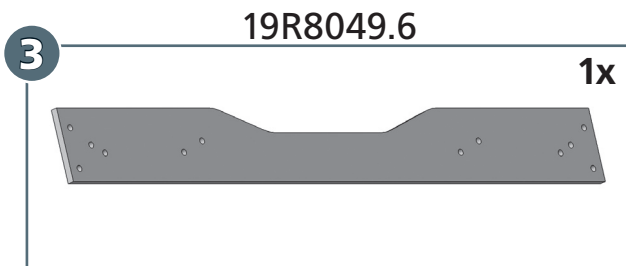

MONTAGEANLEITUNG ASSEMBLING INSTRUCTIONS

3 Jahre Garantie

2 Stunden

weight: ca. 5,5 kg

MOUNTING KIT WOODEN PLANK FOR REAR / MONTAGESATZ HOLZAUFLAGE FÜR HECK

- Artikel-Nr: 19R 9049

Wild Land Drivers GmbH
Sportplatzstr. 4
D-85635 Höhenkirchen b.München

E-Mail: info@wild-land-drivers.de
Phone: +49 (0) 8 10 2 / 89 58-16

M5:
6Nm
M6:
10Nm
M8:
25Nm
M10:
50Nm

	M8x20; DIN 933 Zn	2x
	M10x1,25x25; DIN 933 Zn	3x
	M5x18; DIN 7991 Zn	4x
	M6x12; DIN 7991 Zn	16x
	M6x16; DIN 7991 Zn	28x
	M6x20; DIN 7991 Zn	10x
	Ø8,4; DIN 9021 Zn	2x
	Ø10,5; DIN 9021 Zn	3x
	M5; DIN 985 Zn	4x
	Anschweißmutter M6 038511	32x
	Clip Wagenheber	2x
	Clip Radschlüssel	2x
	Kunststofffüße LX.25- SW13-M8x72; 431019	2x

Not included! Must be ordered separately!
Nicht enthalten! Muss separat bestellt werden!

Step 1

1 + 2

black side inside!
schwarze Seite innen!

Revision 6: 06.08.2024