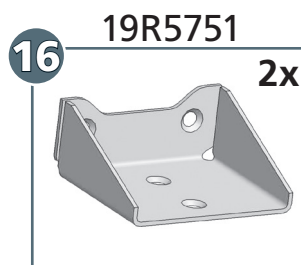

MONTAGEANLEITUNG ASSEMBLING INSTRUCTIONS

3 Jahre Garantie

2 Stunden

weight: ca. 5,5 kg

MOUNTING KIT WOODEN PLANK FOR REAR / MONTAGESATZ HOLZAUFLAGE FÜR HECK

- Artikel-Nr: 19R 9049

Wild Land Drivers GmbH
Sportplatzstr. 4
D-85635 Höhenkirchen b.München

E-Mail: info@wild-land-drivers.de
Phone: +49 (0) 8 10 2 / 89 58-16

M5:
6Nm
M6:
10Nm
M8:
25Nm
M10:
50Nm

	M8x20; DIN 933 Zn	2x
	M10x1,25x25; DIN 933 Zn	3x
	M5x18; DIN 7991 Zn	4x
	M6x12; DIN 7991 Zn	16x
	M6x16; DIN 7991 Zn	28x
	M6x20; DIN 7991 Zn	10x
	Ø8,4; DIN 9021 Zn	2x
	Ø10,5; DIN 9021 Zn	3x
	M5; DIN 985 Zn	4x
	Anschweißmutter M6 038511	32x
	Clip Wagenheber	2x
	Clip Radschlüssel	2x
	Kunststofffüße LX.25- SW13-M8x72; 431019	2x

Not included! Must be ordered separately!
Nicht enthalten! Muss separat bestellt werden!

Step 1

1 + 2

black side inside!
schwarze Seite innen!

Revision 6: 06.08.2024