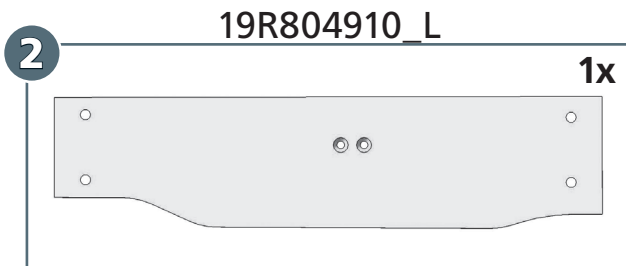

MONTAGEANLEITUNG ASSEMBLING INSTRUCTIONS

3 Jahre Garantie

2 Stunden

weight: ca. 5,5 kg

MOUNTING KIT WOODEN PLANK FOR REAR / MONTAGESATZ HOLZAUFLAGE FÜR HECK

- Artikel-Nr: 19R 9049

Wild Land Drivers GmbH
Sportplatzstr. 4
D-85635 Höhenkirchen b.München

E-Mail: info@wild-land-drivers.de
Phone: +49 (0) 8 10 2 / 89 58-16

M5:
6Nm
M6:
10Nm
M8:
25Nm
M10:
50Nm

	M8x20; DIN 933 Zn	2x
	M10x1,25x25; DIN 933 Zn	3x
	M5x18; DIN 7991 Zn	4x
	M6x12; DIN 7991 Zn	16x
	M6x16; DIN 7991 Zn	28x
	M6x20; DIN 7991 Zn	10x
	Ø8,4; DIN 9021 Zn	2x
	Ø10,5; DIN 9021 Zn	3x
	M5; DIN 985 Zn	4x
	Anschweißmutter M6 038511	32x
	Clip Wagenheber	2x
	Clip Radschlüssel	2x
	Kunststofffüße LX.25- SW13-M8x72; 431019	2x

Not included! Must be ordered separately!
Nicht enthalten! Muss separat bestellt werden!

Step 1

1 + 2

black side inside!
schwarze Seite innen!

Revision 6: 06.08.2024