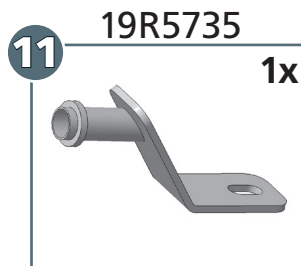

MONTAGEANLEITUNG ASSEMBLING INSTRUCTIONS

3 Jahre Garantie

2 Stunden

weight: ca. 5,5 kg

MOUNTING KIT WOODEN PLANK FOR REAR / MONTAGESATZ HOLZAUFLAGE FÜR HECK

- Artikel-Nr: 19R 9049

Wild Land Drivers GmbH
Sportplatzstr. 4
D-85635 Höhenkirchen b.München

E-Mail: info@wild-land-drivers.de
Phone: +49 (0) 8 10 2 / 89 58-16

M5:
6Nm
M6:
10Nm
M8:
25Nm
M10:
50Nm

	M8x20; DIN 933 Zn	2x
	M10x1,25x25; DIN 933 Zn	3x
	M5x18; DIN 7991 Zn	4x
	M6x12; DIN 7991 Zn	16x
	M6x16; DIN 7991 Zn	28x
	M6x20; DIN 7991 Zn	10x
	Ø8,4; DIN 9021 Zn	2x
	Ø10,5; DIN 9021 Zn	3x
	M5; DIN 985 Zn	4x
	Anschweißmutter M6 038511	32x
	Clip Wagenheber	2x
	Clip Radschlüssel	2x
	Kunststofffüße LX.25- SW13-M8x72; 431019	2x

Not included! Must be ordered separately!
Nicht enthalten! Muss separat bestellt werden!

Step 1

1 + 2

black side inside!
schwarze Seite innen!

Revision 6: 06.08.2024