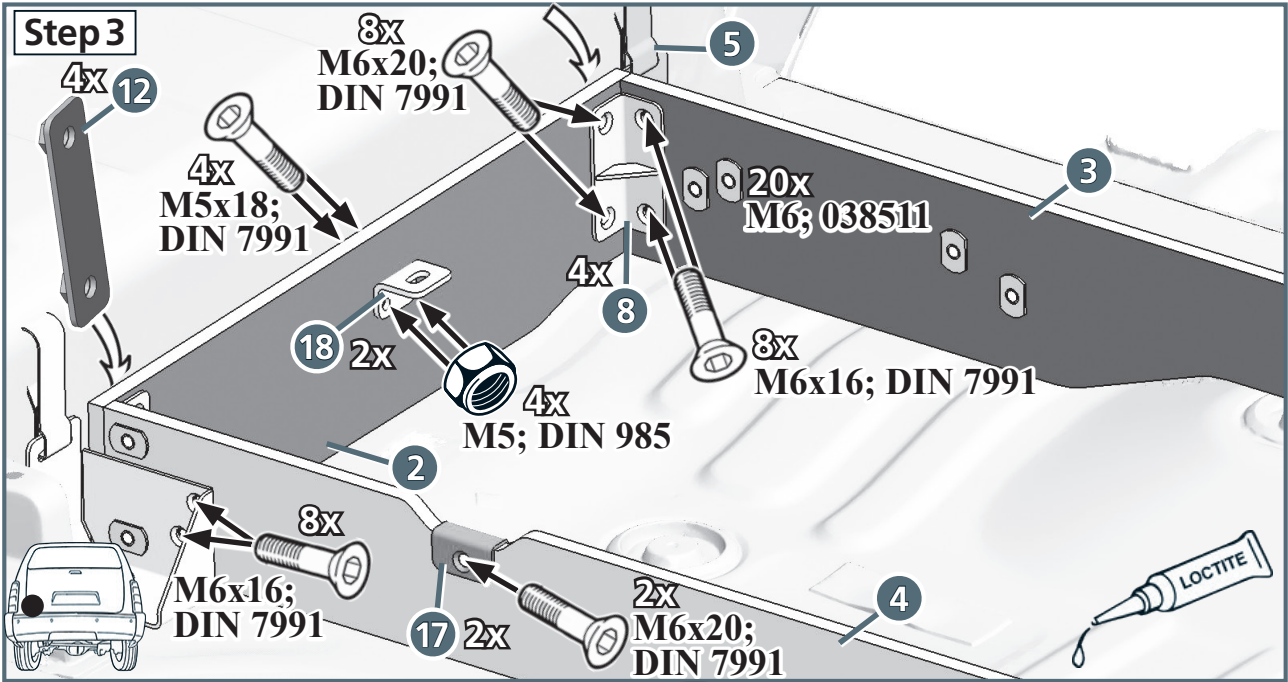

MONTAGEANLEITUNG ASSEMBLING INSTRUCTIONS

3 Jahre Garantie

2 Stunden

weight: ca. 5,5 kg

MOUNTING KIT WOODEN PLANK FOR REAR / MONTAGESATZ HOLZAUFLAGE FÜR HECK

- Artikel-Nr: 19R 9049

Wild Land Drivers GmbH
Sportplatzstr. 4
D-85635 Höhenkirchen b.München

E-Mail: info@wild-land-drivers.de
Phone: +49 (0) 8 10 2 / 89 58-16

M5:
6Nm
M6:
10Nm
M8:
25Nm
M10:
50Nm

	M8x20; DIN 933 Zn	2x
	M10x1,25x25; DIN 933 Zn	3x
	M5x18; DIN 7991 Zn	4x
	M6x12; DIN 7991 Zn	16x
	M6x16; DIN 7991 Zn	28x
	M6x20; DIN 7991 Zn	10x
	Ø8,4; DIN 9021 Zn	2x
	Ø10,5; DIN 9021 Zn	3x
	M5; DIN 985 Zn	4x
	Anschweißmutter M6 038511	32x
	Clip Wagenheber	2x
	Clip Radschlüssel	2x
	Kunststofffüße LX.25- SW13-M8x72; 431019	2x

Not included! Must be ordered separately!
Nicht enthalten! Muss separat bestellt werden!

Step 1

1 + 2

black side inside!
schwarze Seite innen!

Revision 6: 06.08.2024