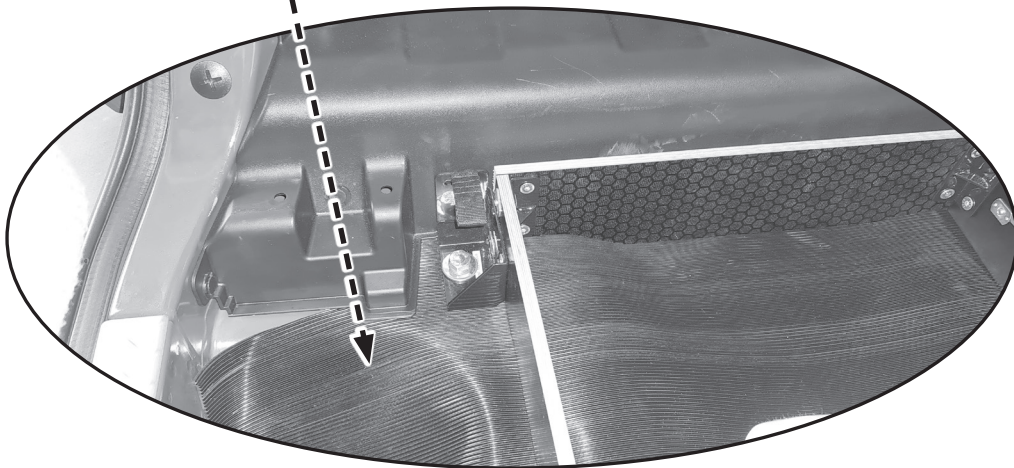

E-Mail: info@wild-land-drivers.de
Phone: +49 (0) 8 10 2 / 89 58-16

M5:
6Nm
M6:
10Nm
M8:
25Nm
M10:
50Nm

	M8x20; DIN 933 Zn	2x
	M10x1,25x25; DIN 933 Zn	3x
	M5x18; DIN 7991 Zn	4x
	M6x12; DIN 7991 Zn	16x
	M6x16; DIN 7991 Zn	28x
	M6x20; DIN 7991 Zn	10x
	Ø8,4; DIN 9021 Zn	2x
	Ø10,5; DIN 9021 Zn	3x
	M5; DIN 985 Zn	4x
	Anschweißmutter M6 038511	32x
	Clip Wagenheber	2x
	Clip Radschlüssel	2x
	Kunststofffüße LX.25- SW13-M8x72; 431019	2x

Not included! Must be ordered separately!
Nicht enthalten! Muss separat bestellt werden!

Step 1

1 + 2

black side inside!
schwarze Seite innen!

Revision 6: 06.08.2024