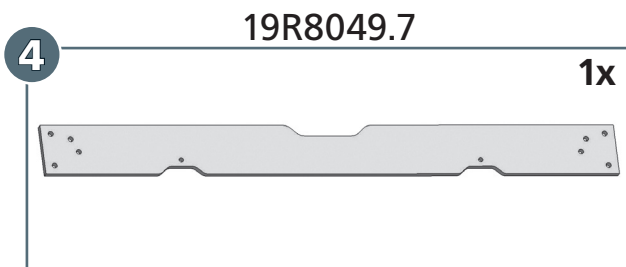

MONTAGEANLEITUNG ASSEMBLING INSTRUCTIONS

3 Jahre Garantie

2 Stunden

weight: ca. 5,5 kg

MOUNTING KIT WOODEN PLANK FOR REAR / MONTAGESATZ HOLZAUFLAGE FÜR HECK

- Artikel-Nr: 19R 9049

Wild Land Drivers GmbH
Sportplatzstr. 4
D-85635 Höhenkirchen b.München

E-Mail: info@wild-land-drivers.de
Phone: +49 (0) 8 10 2 / 89 58-16

M5:
6Nm
M6:
10Nm
M8:
25Nm
M10:
50Nm

	M8x20; DIN 933 Zn	2x
	M10x1,25x25; DIN 933 Zn	3x
	M5x18; DIN 7991 Zn	4x
	M6x12; DIN 7991 Zn	16x
	M6x16; DIN 7991 Zn	28x
	M6x20; DIN 7991 Zn	10x
	Ø8,4; DIN 9021 Zn	2x
	Ø10,5; DIN 9021 Zn	3x
	M5; DIN 985 Zn	4x
	Anschweißmutter M6 038511	32x
	Clip Wagenheber	2x
	Clip Radschlüssel	2x
	Kunststofffüße LX.25- SW13-M8x72; 431019	2x

Not included! Must be ordered separately!
Nicht enthalten! Muss separat bestellt werden!

Step 1

1 + 2

black side inside!
schwarze Seite innen!

Revision 6: 06.08.2024