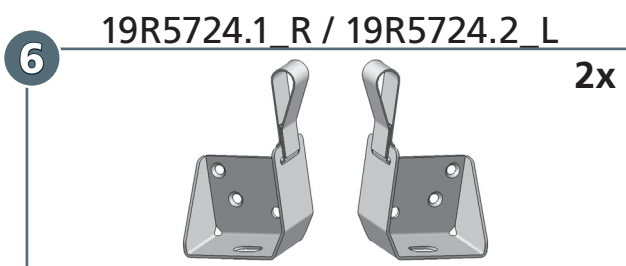

MONTAGEANLEITUNG ASSEMBLING INSTRUCTIONS

3 Jahre Garantie

2 Stunden

weight: ca. 5,5 kg

MOUNTING KIT WOODEN PLANK FOR REAR / MONTAGESATZ HOLZAUFLAGE FÜR HECK

- Artikel-Nr: 19R 9049

Wild Land Drivers GmbH
Sportplatzstr. 4
D-85635 Höhenkirchen b.München

E-Mail: info@wild-land-drivers.de
Phone: +49 (0) 8 10 2 / 89 58-16

M5:
6Nm
M6:
10Nm
M8:
25Nm
M10:
50Nm

	M8x20; DIN 933 Zn	2x
	M10x1,25x25; DIN 933 Zn	3x
	M5x18; DIN 7991 Zn	4x
	M6x12; DIN 7991 Zn	16x
	M6x16; DIN 7991 Zn	28x
	M6x20; DIN 7991 Zn	10x
	Ø8,4; DIN 9021 Zn	2x
	Ø10,5; DIN 9021 Zn	3x
	M5; DIN 985 Zn	4x
	Anschweißmutter M6 038511	32x
	Clip Wagenheber	2x
	Clip Radschlüssel	2x
	Kunststofffüße LX.25- SW13-M8x72; 431019	2x

Not included! Must be ordered separately!
Nicht enthalten! Muss separat bestellt werden!

Step 1

1 + 2

black side inside!
schwarze Seite innen!

Revision 6: 06.08.2024