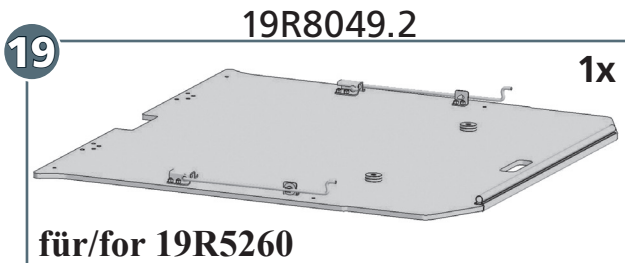

E-Mail: info@wild-land-drivers.de
Phone: +49 (0) 8 10 2 / 89 58-16

M5:
6Nm
M6:
10Nm
M8:
25Nm
M10:
50Nm

	M8x20; DIN 933 Zn	2x
	M10x1,25x25; DIN 933 Zn	3x
	M5x18; DIN 7991 Zn	4x
	M6x12; DIN 7991 Zn	16x
	M6x16; DIN 7991 Zn	28x
	M6x20; DIN 7991 Zn	10x
	Ø8,4; DIN 9021 Zn	2x
	Ø10,5; DIN 9021 Zn	3x
	M5; DIN 985 Zn	4x
	Anschweißmutter M6 038511	32x
	Clip Wagenheber	2x
	Clip Radschlüssel	2x
	Kunststofffüße LX.25- SW13-M8x72; 431019	2x

Not included! Must be ordered separately!
Nicht enthalten! Muss separat bestellt werden!

Step 1

1 + 2

black side inside!
schwarze Seite innen!

Revision 6: 06.08.2024