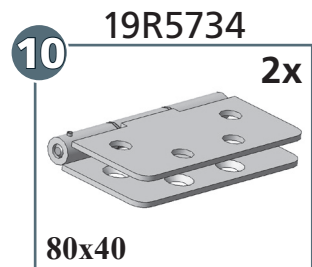

MONTAGEANLEITUNG ASSEMBLING INSTRUCTIONS

3 Jahre Garantie

2 Stunden

weight: ca. 5,5 kg

MOUNTING KIT WOODEN PLANK FOR REAR / MONTAGESATZ HOLZAUFLAGE FÜR HECK

- Artikel-Nr: 19R 9049

Wild Land Drivers GmbH
Sportplatzstr. 4
D-85635 Höhenkirchen b.München

E-Mail: info@wild-land-drivers.de
Phone: +49 (0) 8 10 2 / 89 58-16

M5:
6Nm
M6:
10Nm
M8:
25Nm
M10:
50Nm

	M8x20; DIN 933 Zn	2x
	M10x1,25x25; DIN 933 Zn	3x
	M5x18; DIN 7991 Zn	4x
	M6x12; DIN 7991 Zn	16x
	M6x16; DIN 7991 Zn	28x
	M6x20; DIN 7991 Zn	10x
	Ø8,4; DIN 9021 Zn	2x
	Ø10,5; DIN 9021 Zn	3x
	M5; DIN 985 Zn	4x
	Anschweißmutter M6 038511	32x
	Clip Wagenheber	2x
	Clip Radschlüssel	2x
	Kunststofffüße LX.25- SW13-M8x72; 431019	2x

Not included! Must be ordered separately!
Nicht enthalten! Muss separat bestellt werden!

Step 1

1 + 2

black side inside!
schwarze Seite innen!

Revision 6: 06.08.2024