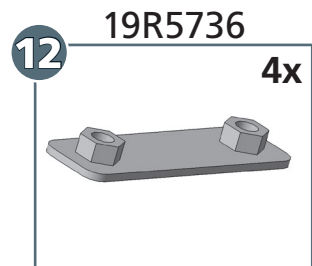

MONTAGEANLEITUNG ASSEMBLING INSTRUCTIONS

3 Jahre Garantie

2 Stunden

weight: ca. 5,5 kg

MOUNTING KIT WOODEN PLANK FOR REAR / MONTAGESATZ HOLZAUFLAGE FÜR HECK

- Artikel-Nr: 19R 9049

Wild Land Drivers GmbH
Sportplatzstr. 4
D-85635 Höhenkirchen b.München

E-Mail: info@wild-land-drivers.de
Phone: +49 (0) 8 10 2 / 89 58-16

M5:
6Nm
M6:
10Nm
M8:
25Nm
M10:
50Nm

	M8x20; DIN 933 Zn	2x
	M10x1,25x25; DIN 933 Zn	3x
	M5x18; DIN 7991 Zn	4x
	M6x12; DIN 7991 Zn	16x
	M6x16; DIN 7991 Zn	28x
	M6x20; DIN 7991 Zn	10x
	Ø8,4; DIN 9021 Zn	2x
	Ø10,5; DIN 9021 Zn	3x
	M5; DIN 985 Zn	4x
	Anschweißmutter M6 038511	32x
	Clip Wagenheber	2x
	Clip Radschlüssel	2x
	Kunststofffüße LX.25- SW13-M8x72; 431019	2x

Not included! Must be ordered separately!
Nicht enthalten! Muss separat bestellt werden!

Step 1

1 + 2

black side inside!
schwarze Seite innen!

Revision 6: 06.08.2024