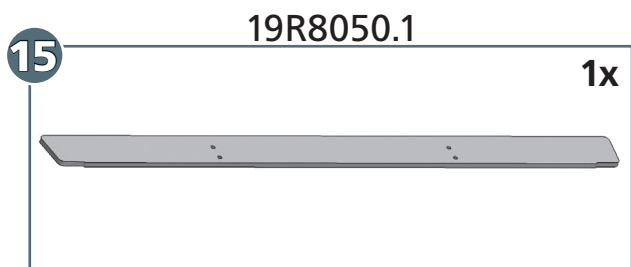

MONTAGEANLEITUNG ASSEMBLING INSTRUCTIONS

3 Jahre Garantie

2 Stunden

weight: ca. 5,5 kg

MOUNTING KIT WOODEN PLANK FOR REAR / MONTAGESATZ HOLZAUFLAGE FÜR HECK

- Artikel-Nr: 19R 9049

Wild Land Drivers GmbH
Sportplatzstr. 4
D-85635 Höhenkirchen b.München

E-Mail: info@wild-land-drivers.de
Phone: +49 (0) 8 10 2 / 89 58-16

M5:
6Nm
M6:
10Nm
M8:
25Nm
M10:
50Nm

	M8x20; DIN 933 Zn	2x
	M10x1,25x25; DIN 933 Zn	3x
	M5x18; DIN 7991 Zn	4x
	M6x12; DIN 7991 Zn	16x
	M6x16; DIN 7991 Zn	28x
	M6x20; DIN 7991 Zn	10x
	Ø8,4; DIN 9021 Zn	2x
	Ø10,5; DIN 9021 Zn	3x
	M5; DIN 985 Zn	4x
	Anschweißmutter M6 038511	32x
	Clip Wagenheber	2x
	Clip Radschlüssel	2x
	Kunststofffüße LX.25- SW13-M8x72; 431019	2x

Not included! Must be ordered separately!
Nicht enthalten! Muss separat bestellt werden!

Step 1

1 + 2

black side inside!
schwarze Seite innen!

Revision 6: 06.08.2024