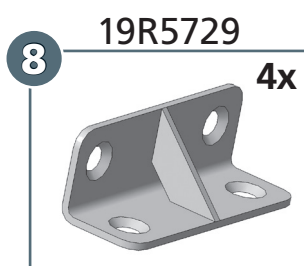

MONTAGEANLEITUNG ASSEMBLING INSTRUCTIONS

3 Jahre Garantie

2 Stunden

weight: ca. 5,5 kg

MOUNTING KIT WOODEN PLANK FOR REAR / MONTAGESATZ HOLZAUFLAGE FÜR HECK

- Artikel-Nr: 19R 9049

Wild Land Drivers GmbH
Sportplatzstr. 4
D-85635 Höhenkirchen b.München

E-Mail: info@wild-land-drivers.de
Phone: +49 (0) 8 10 2 / 89 58-16

M5:
6Nm
M6:
10Nm
M8:
25Nm
M10:
50Nm

	M8x20; DIN 933 Zn	2x
	M10x1,25x25; DIN 933 Zn	3x
	M5x18; DIN 7991 Zn	4x
	M6x12; DIN 7991 Zn	16x
	M6x16; DIN 7991 Zn	28x
	M6x20; DIN 7991 Zn	10x
	Ø8,4; DIN 9021 Zn	2x
	Ø10,5; DIN 9021 Zn	3x
	M5; DIN 985 Zn	4x
	Anschweißmutter M6 038511	32x
	Clip Wagenheber	2x
	Clip Radschlüssel	2x
	Kunststofffüße LX.25- SW13-M8x72; 431019	2x

Not included! Must be ordered separately!
Nicht enthalten! Muss separat bestellt werden!

Step 1

1 + 2

black side inside!
schwarze Seite innen!

Revision 6: 06.08.2024