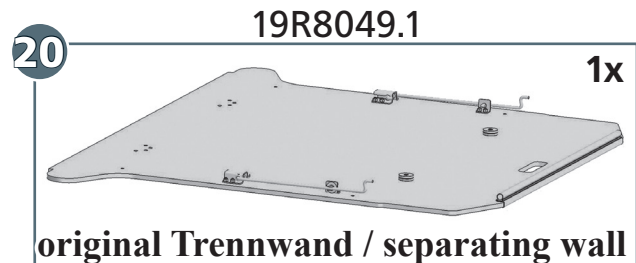

E-Mail: info@wild-land-drivers.de
Phone: +49 (0) 8 10 2 / 89 58-16

M5:
6Nm
M6:
10Nm
M8:
25Nm
M10:
50Nm

	M8x20; DIN 933 Zn	2x
	M10x1,25x25; DIN 933 Zn	3x
	M5x18; DIN 7991 Zn	4x
	M6x12; DIN 7991 Zn	16x
	M6x16; DIN 7991 Zn	28x
	M6x20; DIN 7991 Zn	10x
	Ø8,4; DIN 9021 Zn	2x
	Ø10,5; DIN 9021 Zn	3x
	M5; DIN 985 Zn	4x
	Anschweißmutter M6 038511	32x
	Clip Wagenheber	2x
	Clip Radschlüssel	2x
	Kunststofffüße LX.25- SW13-M8x72; 431019	2x

Not included! Must be ordered separately!
Nicht enthalten! Muss separat bestellt werden!

Step 1

1 + 2

black side inside!
schwarze Seite innen!

Revision 6: 06.08.2024