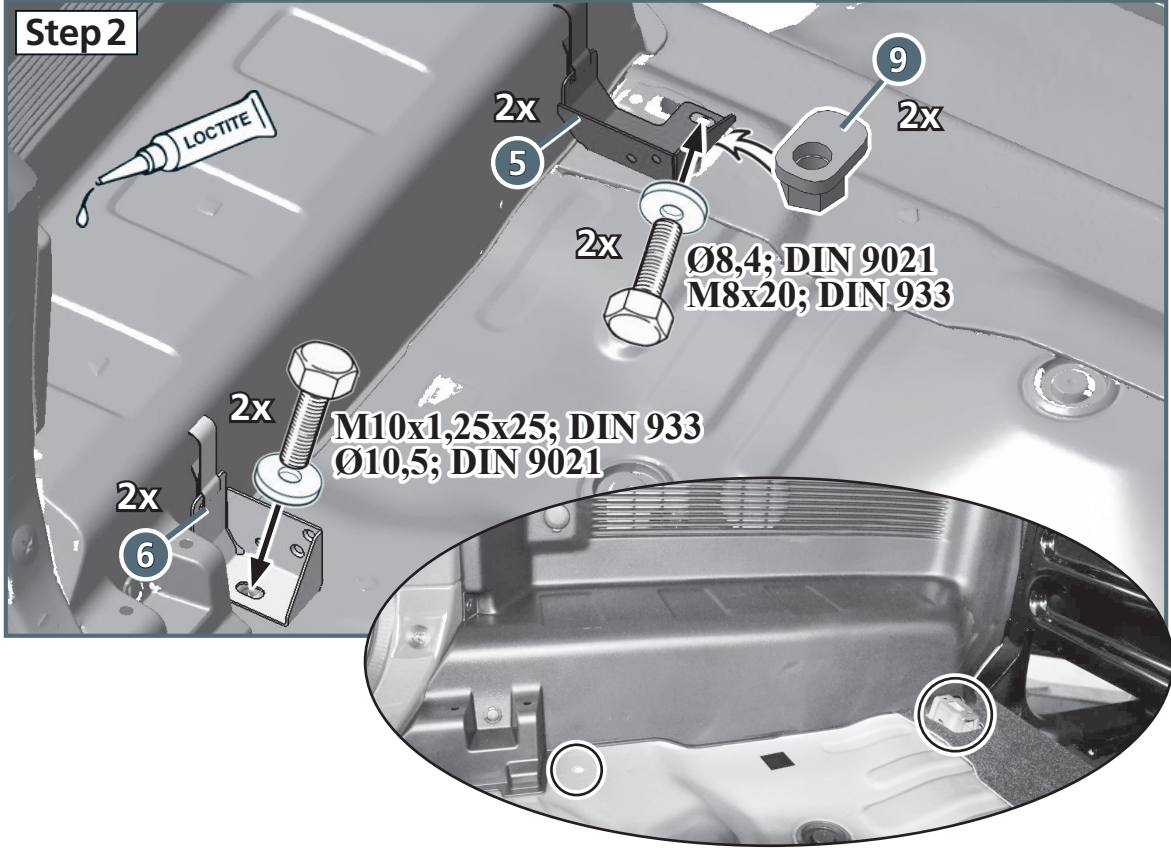

E-Mail: info@wild-land-drivers.de
Phone: +49 (0) 8 10 2 / 89 58-16

M5:
6Nm
M6:
10Nm
M8:
25Nm
M10:
50Nm

	M8x20; DIN 933 Zn	2x
	M10x1,25x25; DIN 933 Zn	3x
	M5x18; DIN 7991 Zn	4x
	M6x12; DIN 7991 Zn	16x
	M6x16; DIN 7991 Zn	28x
	M6x20; DIN 7991 Zn	10x
	Ø8,4; DIN 9021 Zn	2x
	Ø10,5; DIN 9021 Zn	3x
	M5; DIN 985 Zn	4x
	Anschweißmutter M6 038511	32x
	Clip Wagenheber	2x
	Clip Radschlüssel	2x
	Kunststofffüße LX.25- SW13-M8x72; 431019	2x

Not included! Must be ordered separately!
Nicht enthalten! Muss separat bestellt werden!

Step 1

1 + 2

black side inside!
schwarze Seite innen!

Revision 6: 06.08.2024