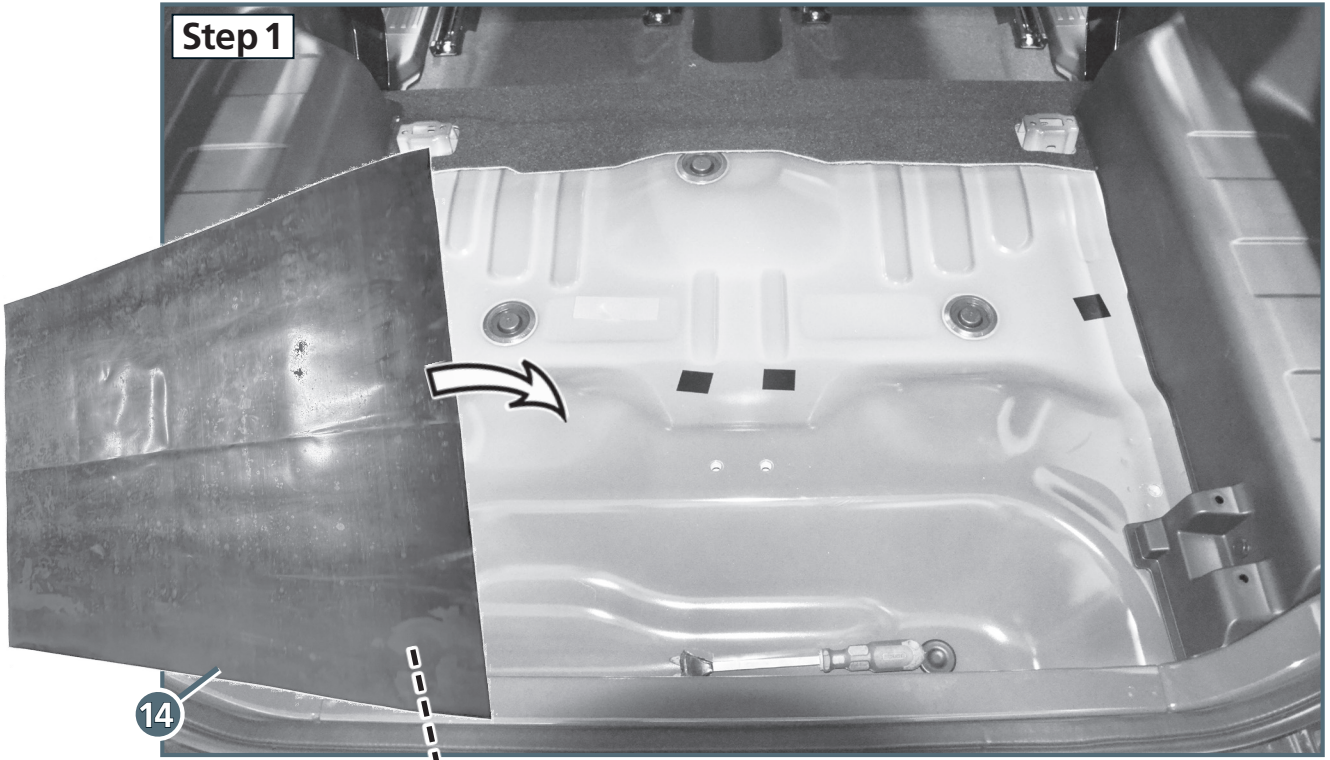

E-Mail: info@wild-land-drivers.de
Phone: +49 (0) 8 10 2 / 89 58-16

M5:
6Nm
M6:
10Nm
M8:
25Nm
M10:
50Nm

	M8x20; DIN 933 Zn	2x
	M10x1,25x25; DIN 933 Zn	3x
	M5x18; DIN 7991 Zn	4x
	M6x12; DIN 7991 Zn	16x
	M6x16; DIN 7991 Zn	28x
	M6x20; DIN 7991 Zn	10x
	Ø8,4; DIN 9021 Zn	2x
	Ø10,5; DIN 9021 Zn	3x
	M5; DIN 985 Zn	4x
	Anschweißmutter M6 038511	32x
	Clip Wagenheber	2x
	Clip Radschlüssel	2x
	Kunststofffüße LX.25- SW13-M8x72; 431019	2x

Not included! Must be ordered separately!
Nicht enthalten! Muss separat bestellt werden!

Step 1

1 + 2

black side inside!
schwarze Seite innen!

Revision 6: 06.08.2024