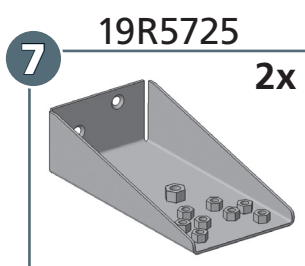

MONTAGEANLEITUNG ASSEMBLING INSTRUCTIONS

3 Jahre Garantie

2 Stunden

weight: ca. 5,5 kg

MOUNTING KIT WOODEN PLANK FOR REAR / MONTAGESATZ HOLZAUFLAGE FÜR HECK

- Artikel-Nr: 19R 9049

Wild Land Drivers GmbH
Sportplatzstr. 4
D-85635 Höhenkirchen b.München

E-Mail: info@wild-land-drivers.de
Phone: +49 (0) 8 10 2 / 89 58-16

M5:
6Nm
M6:
10Nm
M8:
25Nm
M10:
50Nm

	M8x20; DIN 933 Zn	2x
	M10x1,25x25; DIN 933 Zn	3x
	M5x18; DIN 7991 Zn	4x
	M6x12; DIN 7991 Zn	16x
	M6x16; DIN 7991 Zn	28x
	M6x20; DIN 7991 Zn	10x
	Ø8,4; DIN 9021 Zn	2x
	Ø10,5; DIN 9021 Zn	3x
	M5; DIN 985 Zn	4x
	Anschweißmutter M6 038511	32x
	Clip Wagenheber	2x
	Clip Radschlüssel	2x
	Kunststofffüße LX.25- SW13-M8x72; 431019	2x

Not included! Must be ordered separately!
Nicht enthalten! Muss separat bestellt werden!

Step 1

1 + 2

black side inside!
schwarze Seite innen!

Revision 6: 06.08.2024