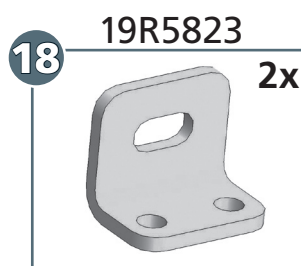

MONTAGEANLEITUNG ASSEMBLING INSTRUCTIONS

3 Jahre Garantie

2 Stunden

weight: ca. 5,5 kg

MOUNTING KIT WOODEN PLANK FOR REAR / MONTAGESATZ HOLZAUFLAGE FÜR HECK

- Artikel-Nr: 19R 9049

Wild Land Drivers GmbH
Sportplatzstr. 4
D-85635 Höhenkirchen b.München

E-Mail: info@wild-land-drivers.de
Phone: +49 (0) 8 10 2 / 89 58-16

M5:
6Nm
M6:
10Nm
M8:
25Nm
M10:
50Nm

	M8x20; DIN 933 Zn	2x
	M10x1,25x25; DIN 933 Zn	3x
	M5x18; DIN 7991 Zn	4x
	M6x12; DIN 7991 Zn	16x
	M6x16; DIN 7991 Zn	28x
	M6x20; DIN 7991 Zn	10x
	Ø8,4; DIN 9021 Zn	2x
	Ø10,5; DIN 9021 Zn	3x
	M5; DIN 985 Zn	4x
	Anschweißmutter M6 038511	32x
	Clip Wagenheber	2x
	Clip Radschlüssel	2x
	Kunststofffüße LX.25- SW13-M8x72; 431019	2x

Not included! Must be ordered separately!
Nicht enthalten! Muss separat bestellt werden!

Step 1

1 + 2

black side inside!
schwarze Seite innen!

Revision 6: 06.08.2024