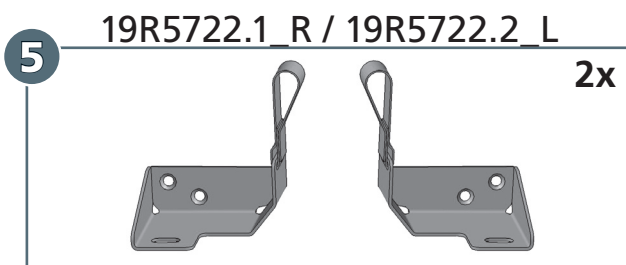

MONTAGEANLEITUNG ASSEMBLING INSTRUCTIONS

3 Jahre Garantie

2 Stunden

weight: ca. 5,5 kg

MOUNTING KIT WOODEN PLANK FOR REAR / MONTAGESATZ HOLZAUFLAGE FÜR HECK

- Artikel-Nr: 19R 9049

Wild Land Drivers GmbH
Sportplatzstr. 4
D-85635 Höhenkirchen b.München

E-Mail: info@wild-land-drivers.de
Phone: +49 (0) 8 10 2 / 89 58-16

M5:
6Nm
M6:
10Nm
M8:
25Nm
M10:
50Nm

	M8x20; DIN 933 Zn	2x
	M10x1,25x25; DIN 933 Zn	3x
	M5x18; DIN 7991 Zn	4x
	M6x12; DIN 7991 Zn	16x
	M6x16; DIN 7991 Zn	28x
	M6x20; DIN 7991 Zn	10x
	Ø8,4; DIN 9021 Zn	2x
	Ø10,5; DIN 9021 Zn	3x
	M5; DIN 985 Zn	4x
	Anschweißmutter M6 038511	32x
	Clip Wagenheber	2x
	Clip Radschlüssel	2x
	Kunststofffüße LX.25- SW13-M8x72; 431019	2x

Not included! Must be ordered separately!
Nicht enthalten! Muss separat bestellt werden!

Step 1

1 + 2

black side inside!
schwarze Seite innen!

Revision 6: 06.08.2024