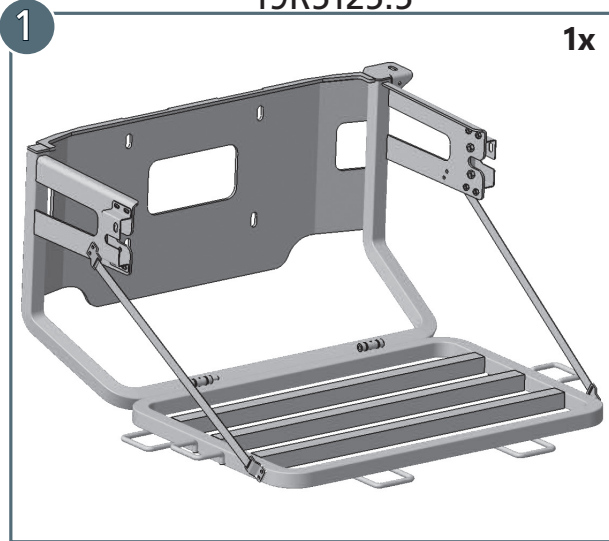

MONTAGEANLEITUNG

ASSEMBLING INSTRUCTIONS

60 Minuten

weight: ca. 25 kg

REAR CARRIER/ HECKTRÄGER
- Artikel-Nr: 19R 5125

Wild Land Drivers GmbH
Sportplatzstr. 4
D-85635 Höhenkirchen b.München

E-Mail: info@wild-land-drivers.de
Phone: +49 (0) 8 10 2 / 89 58-16

19R5125.5

mounting kit: 19R9125