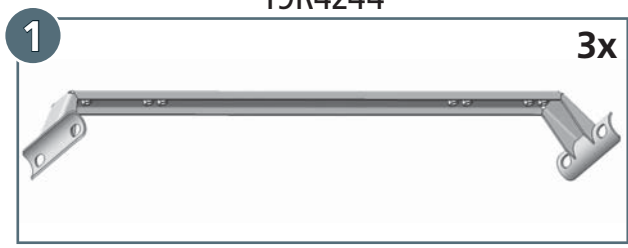

M8(A2):
21,4 Nm

19R4244

19R4143

article no.:
19R9244 inox black

Revision 1: 25.08.2022