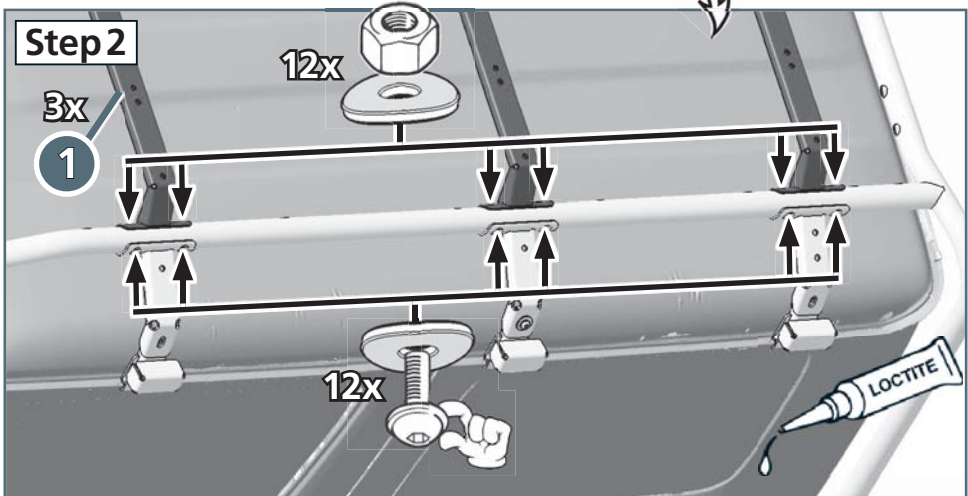

M8(A2):
21,4 Nm

19R4244

19R4143

article no.:
19R9244 inox black

Revision 1: 25.08.2022