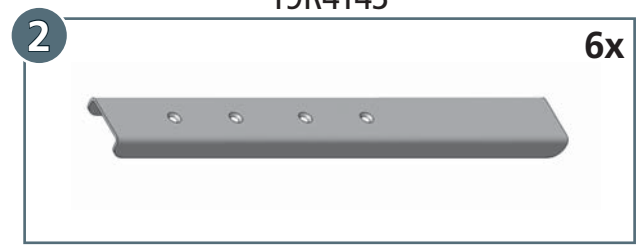

M8(A2):
21,4 Nm

19R4244

19R4143

article no.:
19R9244 inox black

Revision 1: 25.08.2022