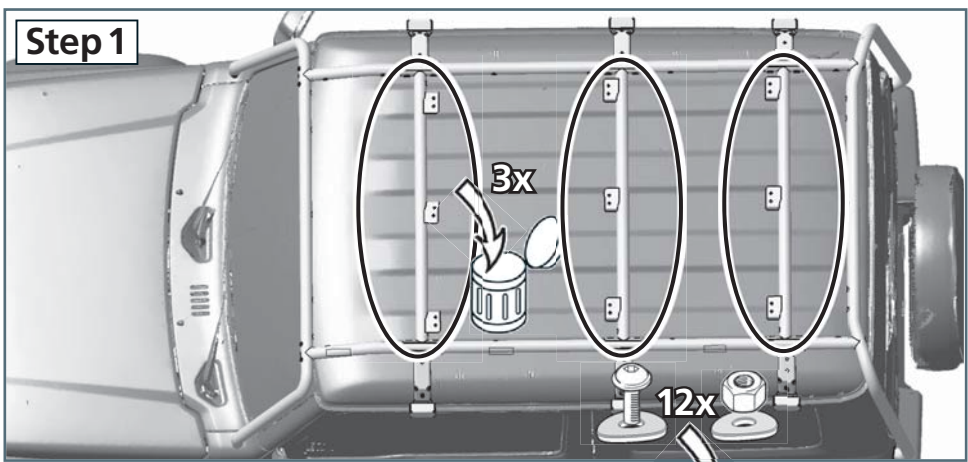

M8(A2):
21,4 Nm

19R4244

19R4143

article no.:
19R9244 inox black

Revision 1: 25.08.2022